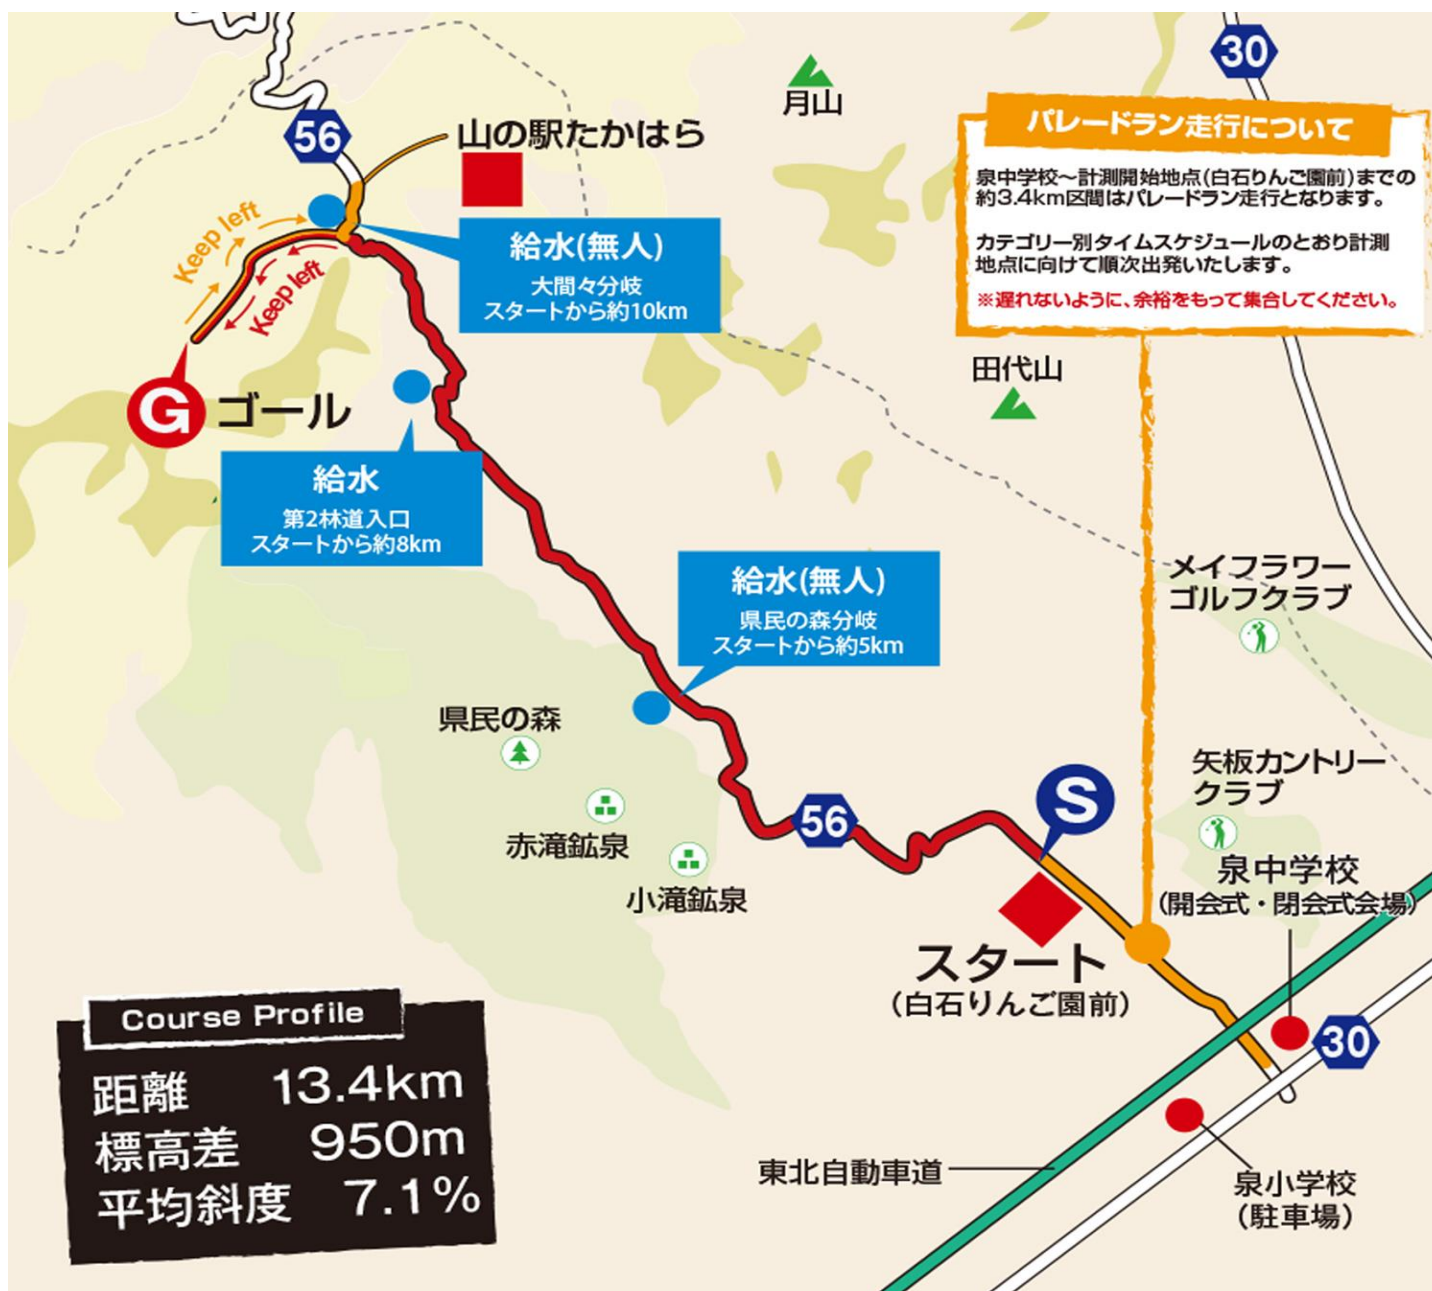

《やいた八方ヶ原ヒルクライムレース2023》

7月30日(日)

8:00~12:00

ゴルフ場北側約1キロ
が通行止めとなります。

ご注意ください。